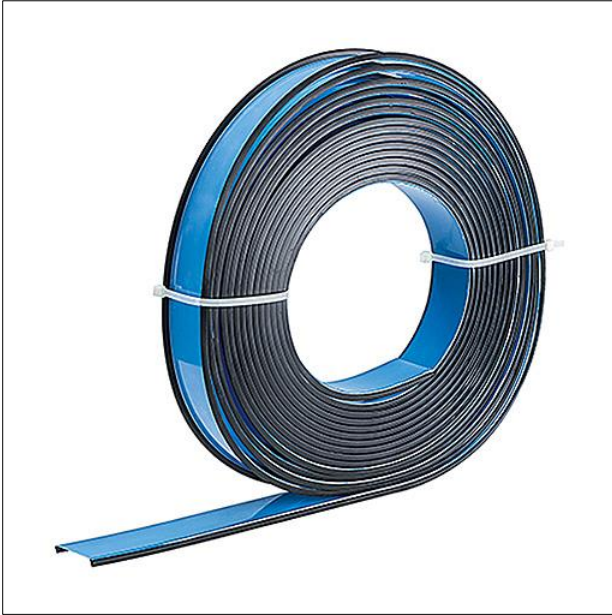

Optique

Optique en. Dimensions : 4150 x 65 x 1 mm poids : 0,82 kg

ZS_SLI_F_Rolle.jpg