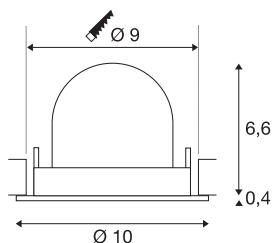

INFORMATIONS TECHNIQUES

Réf.	1005883
Nombre de sorties lumineuses différentes	1
Orientable ou inclinable	Dispositif rotatif et pivotant
Montage	Encastrement
Détails de montage	Plafond
Courant / tension secondaire	250 mA
Classe de protection	III
Puissance en watts	8.6 W
Lumen	720 lm
Température de couleur	2700 Kelvin
Angle de rayonnement	55 °
Coloris	blanc
IRC	90
UGR ≤	22
Données LXXBXX	L80B50
Durée de vie	50000 h
Risk Group	1
Hauteur	7 cm
Diamètre	10 cm
Poids net	0.2 kg
Poids brut	0.24 kg
Forme de découpe	rond

Profondeur d'encastrement	7 cm
Diamètre d'encastrement	9 cm
Page du BIG WHITE	51