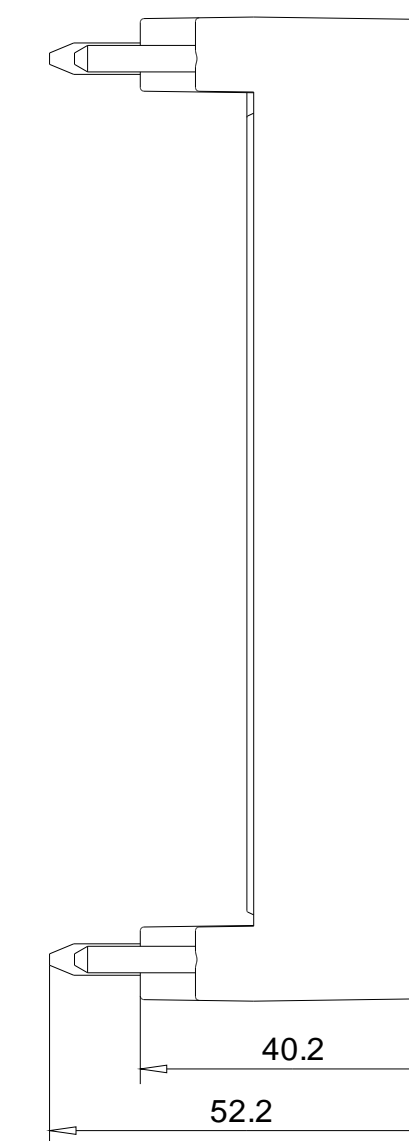

Vorne / Front

Links / Left

Oben / Top

Alle Bemessungswerte sind in Millimeter (mm) angegeben.
All dimensions are in millimeters (mm).

SIEMENS	6ES71944DD000AA0_001	
	Format / Size: DIN A2	Maßstab / Scale: 1:1