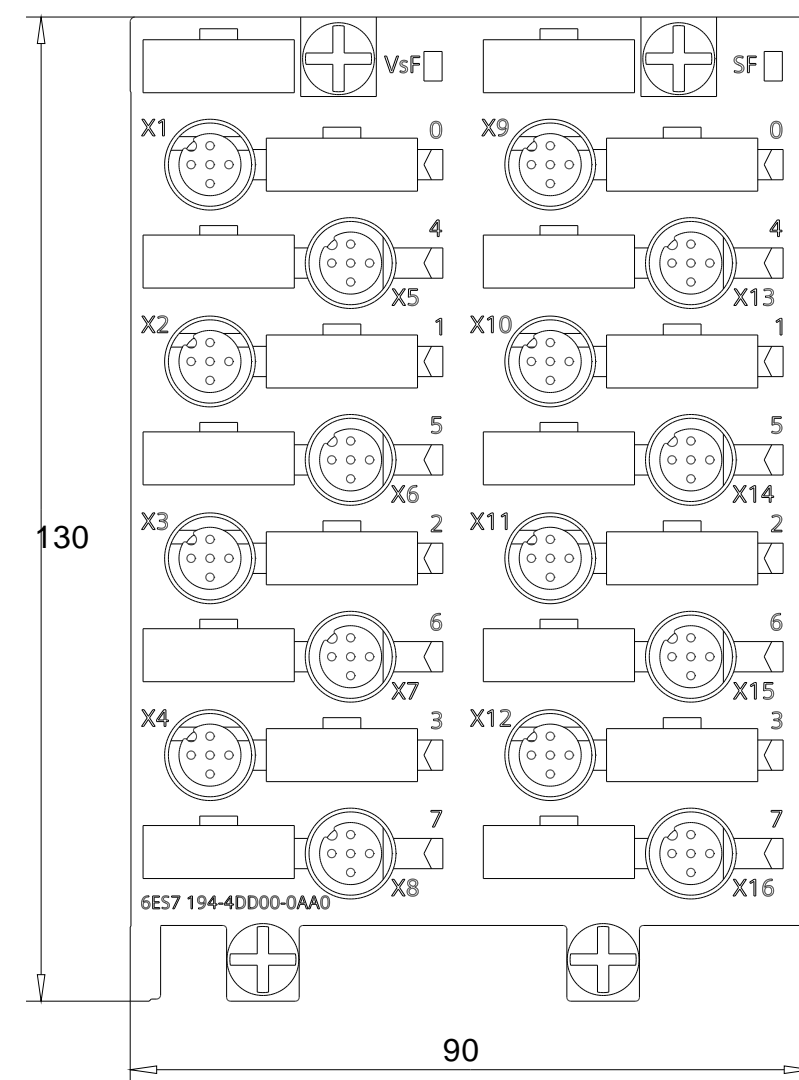

Vorne / Front

Links / Left

Oben / Top

Alle Bemessungswerte sind in Millimeter (mm) angegeben.
All dimensions are in millimeters (mm).

SIEMENS	6ES71944DD000AA0_001	
	Format / Size: DIN A2	Maßstab / Scale: 1:1