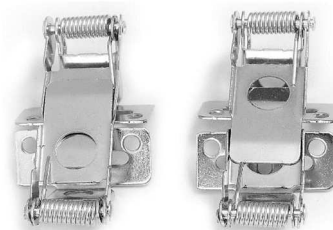

# Accessoire DALLE LED encastré

Code	0098
------	------

## INSTRUCTIONS DE MONTAGE

La sécurité de l'appareil n'est garantie que si les instructions suivantes sont respectées.

1. Fixer les 4 clips de fixation.
2. Découper le plafond en ajustant si besoin
3. Insérer la DALLE LED dans le support en soulevant les pates des clips de fixations.