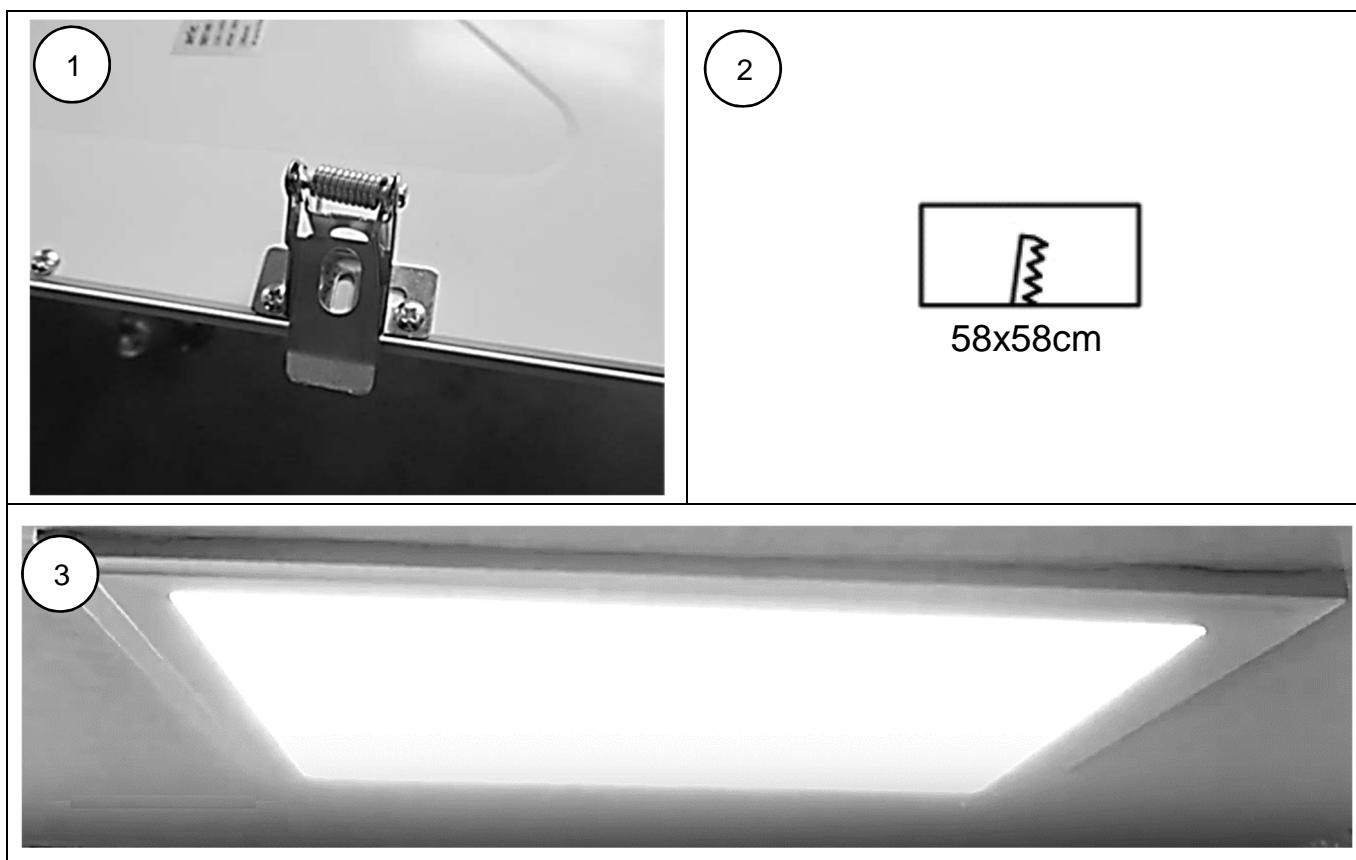

# Accessoire DALLE LED encastré

Code	0098
------	------

## INSTRUCTIONS DE MONTAGE

La sécurité de l'appareil n'est garantie que si les instructions suivantes sont respectées.

1. Fixer les 4 clips de fixation.
2. Découper le plafond en ajustant si besoin
3. Insérer la DALLE LED dans le support en soulevant les pates des clips de fixations.