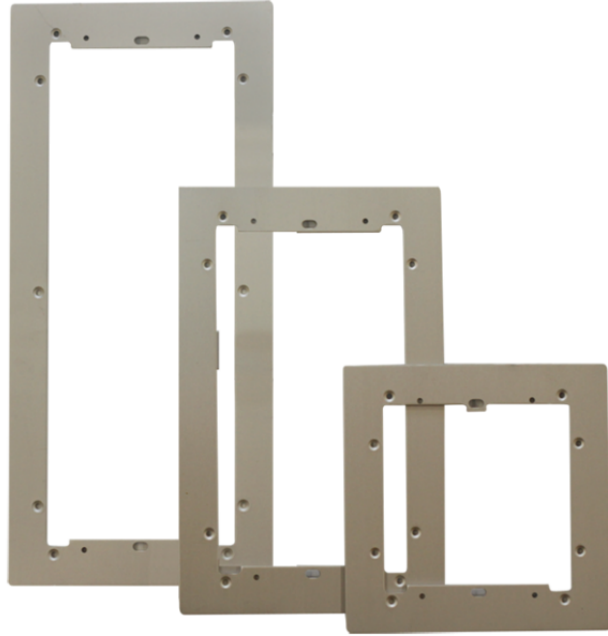

31143

CADRE DE FINITION 3 MODULES POUR PLATINE DE RUE

Cadre en aluminium naturel anodisé. 3 modules. Dimensions 149x329x3 mm

**31143****CADRE DE FINITION 3 MODULES POUR PLATINE DE RUE****CARACTÉRISTIQUES PRINCIPALES**

Hauteur (mm)	329
Largeur (mm)	149
Profondeur (mm)	3

COMPATIBILITÉ

Système audio/vidéo Simplebus 2	Yes
Système audio Simplebus 2	Yes