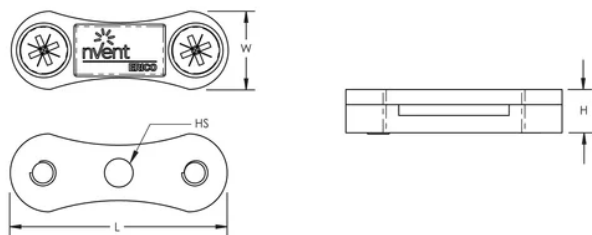

## CARACTÉRISTIQUES DU PRODUIT

Article Number: 711220

Material: Leaded Gunmetal; Stainless Steel 304 (EN 1,4301)

Tape Size: 25 x 3-mm

Tape Type: Nu

Complies With: IEC® 62561-1

Longueur: 50-mm

Width: 18-mm

Height: 10-mm

Hole Size: 6,6-mm

Unit Weight: 0,04-kg

## DIAGRAMS