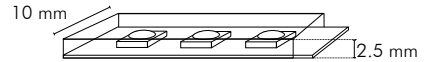

SOLUTIONS D'INSTALLATION

Alimentations 12VDC p.506 - Contrôleurs RGB p.508 - Variateurs p.510 - Connecteurs FLEX p.495

schéma en coupe de la bande