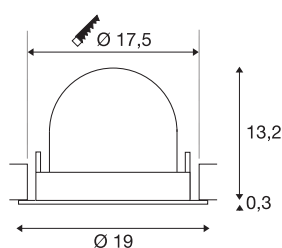

## INFORMATIONS TECHNIQUES

Réf.	1006075
Nombre de sorties lumineuses différentes	1
Orientable ou inclinable	Dispositif rotatif et pivotant
Montage	Encastrement
Détails de montage	Plafond
Courant / tension secondaire	1000/1050 mA
Classe de protection	III
Puissance en watts	37.4 W
Lumen	3800 lm
Température de couleur	4000 Kelvin
Angle de rayonnement	20 °
Coloris	blanc
IRC	90
UGR ≤	22
Données LXXBXX	L80B50
Durée de vie	50000 h
Risk Group	1
Hauteur	13.5 cm
Diamètre	19 cm
Poids net	0.85 kg
Poids brut	1 kg
Forme de découpe	rond

Profondeur d'encastrement	13.5 cm
Diamètre d'encastrement	17.5 cm
Page du BIG WHITE	57