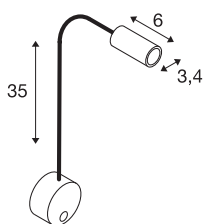

DIO FLEX PLATE

applique intérieure, liseuse, noir, LED, 1,9W, 2700K, avec interrupteur

Spot sur tige 230V pour montage mural de la gamme DIO FLEX PLATE. La patère et la tête du spot sont raccordées par un bras flexible. L'interrupteur intégré permet d'utiliser le luminaire individuel orientable pour de nombreuses applications. Branchement électrique du luminaire directement sur tension secteur 230V. Une version LED est disponible en alternative.

INFORMATIONS TECHNIQUES

Réf.	1002430
Code IP	IP 20
Montage	En saillie
Détails de montage	Applique
Tension nominale primaire	100-240V ~50/60Hz
Courant / tension secondaire	350 mA
Classe de protection	I
Puissance en watts	1.9 W
Température ambiante minimale	-20 °C
Température ambiante maximale	45 °C
Effet stroboscopique (SVM)	0
Lumen	100 lm
Température de couleur	2700 Kelvin
Angle de rayonnement	45 °
Coloris	noir
IRC	80
Données LXXBXX	L70B50
Durée de vie	30000 h
Sortie lumineuse	directement
Longueur	49.8 cm
Diamètre	9 cm
Poids net	0.516 kg

Source Lumineuse

916554		Poids brut	0.585 kg
		Page du BIG WHITE	228