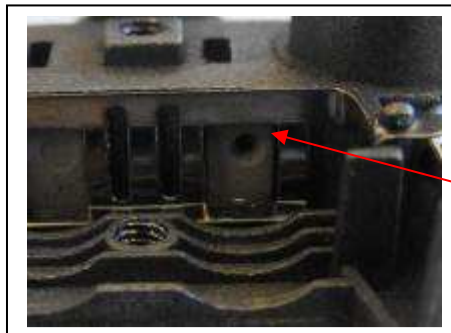

REF : PRISE TVFM

Prise TV/FM, montage mural ou en saillie

Contact tulipe
pour âme de
câble coaxial
1.02 à 1.13mm
Insertion
automatique

INFORMATIONS PRODUIT

Application

Les prises permettent de distribuer les signaux de radiodiffusion et télévision de la bande terrestre

Description

Borne automatique pour âme de coaxial 1.02 à 1.13mm

La prise est livrée complète avec le socle permettant le montage en saillie et le couvercle.

Compatible avec la voie de retour 5 / 65 MHz

Spécifications Techniques

Type de connecteur

Pour le terrestre

IEC 9,52 Femelle

Pour la FM

IEC 9,52 Mâle

Ce document est confidentiel, et est la propriété de CAE Groupe. CAE Groupe possède un copyright, et le document ne doit pas être copié ou changé sous aucune forme, complètement ou en partie sans permission écrite de CAE Groupe. Les caractéristiques portées sur cette fiche ne sont pas contractuelles, et sont susceptibles d'être modifiées sans préavis.