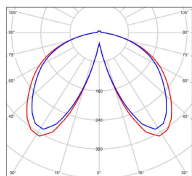

## Données techniques

Tension nominale	230V AC
Plage de tension d'entrée	100 - 240 V AC
Driver output	-
Alimentation output	-
Classe	1
IP	44
IK	-
Diffuseur	Verre clair
Paralume	-
Source	Module LED intégré
Température de couleur réelle	3000°K warm white
Flux total sortant	3078 lm
Consommation totale	35 W
Classe énergétique	E (Source LED)
Efficacité lumineuse	88
IRC	>80
SDCM	-
Espacement conseillé	20 m
(PMR Emoy - 20 lux)	
Hauteur de placement	2,5 m
Largeur du placement	2,5 m
Optique	-
Dimmable	Non
Ta	-
Durée de vie LED	50000 h (L90/B50)
Plage de température ambiante	-10 ~50°C
UGR	-
ULR	-
Groupe de risque photobiologique	IEC/EN 62471
Distorsion harmonique THDI	-
Fixation	Oui
Détection	Non
Avec prise IP55	Non