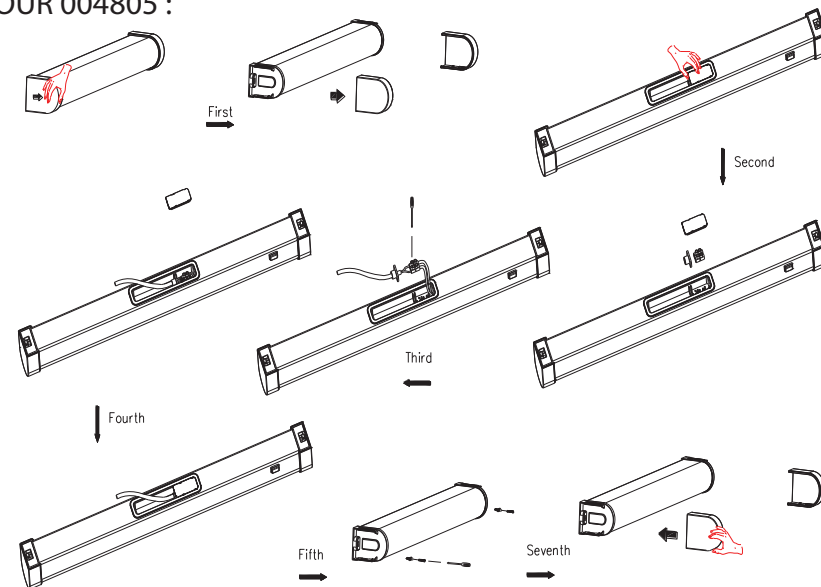

EN Installation instructions

- This product should only be installed by a licenced electrician.
- Ensure the location is suitable and clear of any obstructions.

Caution

- The luminaires hall, under no circumstances, be covers with insulating matting or similar material

FR Installation

- Les produits doivent être installés par des professionnels électriciens.
- Assurez vous des bonnes conditions d'installation: obstacles, coupez le courant.
- Après vous etre assuré que le courant est bien coupé, connectez le produit à l'alimentation principale (230VAC)

Précaution

- Le luminaire ne doit etre en aucun cas recouvert d'un produit inflammable. Assurez vous d'un espace de ventilation autour du produit afin de dissiper la chaleur sans risque.

Technical - Electrical Data	Art-N° 004803-004804-004805
Rated wattage	15W
Rated lamp efficacy	80 lm/W
Rated Current	0.15A
Rated voltage	220-240VAC
Led quantity	30pcs
Luminous Flux	1200lm
Color Temp	3000 et 4000K
Angle	135°
Lifespan	30000H

1 POUR 004805 :