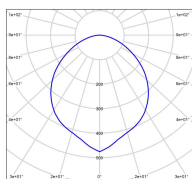

Données techniques

Tension nominale	230V AC
Plage de tension d'entrée	100 - 240 V AC
Classe	1
IP	65
IK	07
Diffuseur	PMMA satiné
Paralume	Non
Source	Module LED intégré
Température de couleur réelle	2700°K warm white
Flux total sortant	4500 lm
Consommation totale	36 W
Classe énergétique	-
Efficacité lumineuse	125
IRC	>80
SDCM	3

Espacement
conseillé 24 m
(PMR Emoy - 20 lux)
Hauteur de placement 2,05 m
Largeur du placement 3 m

Optique	-
Dimmable	Non
Ta	-
Durée de vie LED	> 70000h (L90/B50)
Plage de température ambiante	-10 ~50°C
UGR	-
ULR	< 1.0%
Groupe de risque photobiologique	-
Fixation	Non
Détection	Non
Avec prise IP55	Non

[Notice d'installation à télécharger](#)

Matières et finitions

Matières	aluminium
Couleur	Gris soie - 105 - RAL 7044

Données logistiques

Dimensions du modèle	H.2196 L.550 P.550
Poids net	0.000 Kg
Poids brut	0.000 Kg
Dimensions colis 1	H.420 L.420 P.540