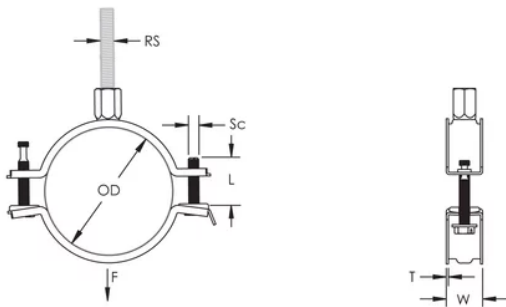

### CARACTÉRISTIQUES DU PRODUIT

Article Number: 586802

Material: Acier

Finish: Électrozingué

Outer Diameter: 19 – 23 mm

Rod Size: M8;M10

NB/DN: 15

Pipe Size: 1/2-po

Width: 20-mm

Épaisseur: 1 mm

Screw Diameter: M6

Screw Length: 27-mm

Static Load: 1000 N

## DIAGRAMS