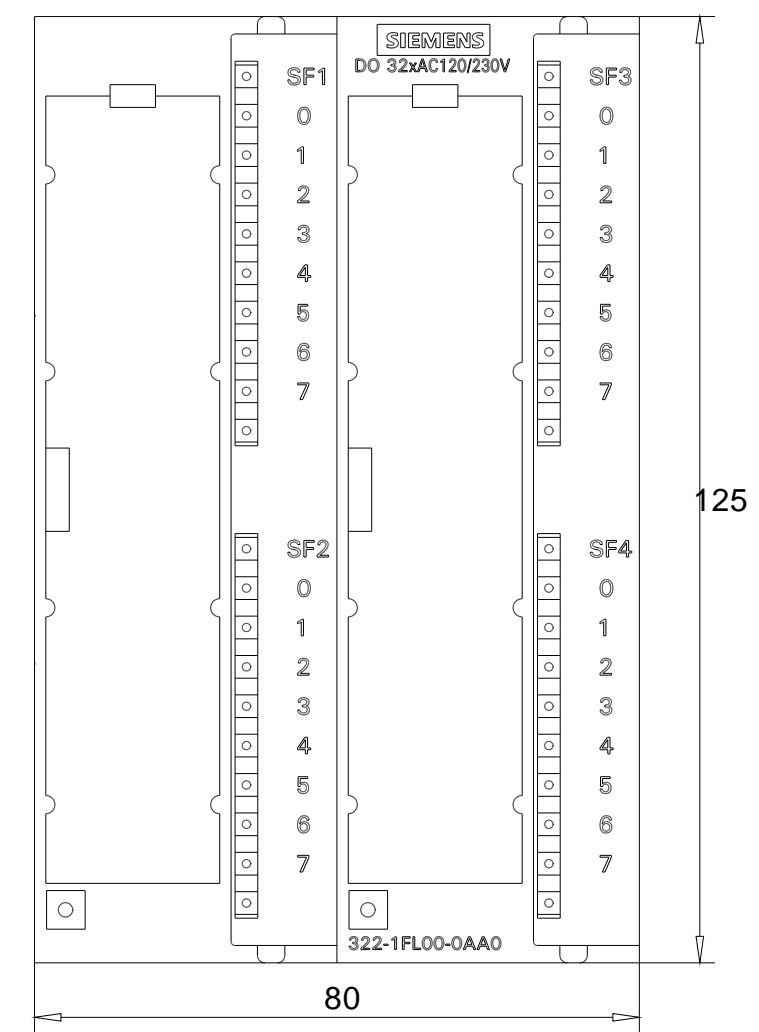

Vorne offen / Front open

Vorne / Front

Links / Left

Oben / Top

Alle Bemessungswerte sind in Millimeter (mm) angegeben.
All dimensions are in millimeters (mm).

SIEMENS

6ES73221FL000AA0_001

Format / Size: DIN A2

Maßstab / Scale: 1:1