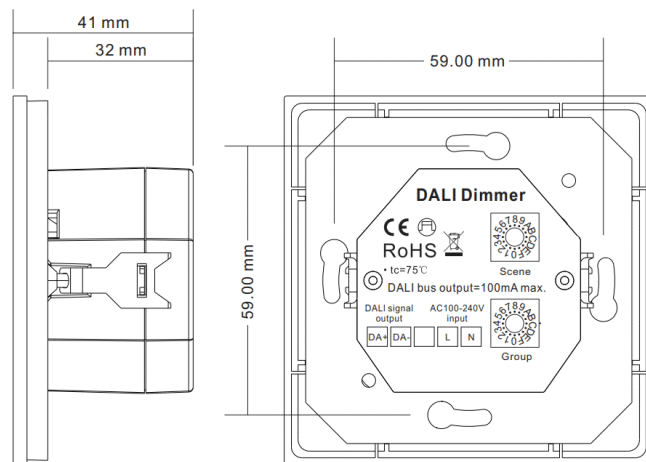

LR2392

Commande murale DALI RGBW

Bon à savoir

Ce produit utilise le protocole de communication filaire DALI en DT6.

Caractéristiques techniques

| | |
|------------------------|------------|
| LARGEUR | 86mm |
| LONGUEUR | 86mm |
| HAUTEUR | 41mm |
| POIDS | 274g |
| TENSION D'ALIMENTATION | 100-240Vac |
| CONDITIONNEMENT | 1 pièce |

Références

| NOM COMMERCIAL RÉF. CONSTRUCTEUR | COULEUR DU PRODUIT |
|-------------------------------------|-----------------------|
| LR2392 ENG0400301000002 | Blanc |