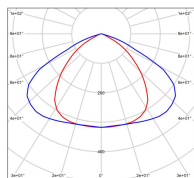

## Données techniques

Tension nominale	230V AC
Plage de tension d'entrée	120 - 277 V AC
Driver output	700mA
Alimentation output	-
Classe	1
IP	65
IK	-
Diffuseur	Verre clair trempé
Paralume	-
Source	Module LED intégré
Température de couleur réelle	3000°K warm white SYM
Flux total sortant	4280 lm
Consommation totale	32 W
Classe énergétique	C (Source LED)
Efficacité lumineuse	133.8
IRC	74
SDCM	-
Espacement conseillé	- m
(PMR Emoy - 20 lux)	
Hauteur de placement	- m
Largeur du placement	- m
Optique	-
Dimmable	DALI
Ta	-
Durée de vie LED	50000 h (L90/B50)
Plage de température ambiante	-10 ~50°C
UGR	-
ULR	< 0.1%
Groupe de risque photobiologique	RG0
Distorsion harmonique THDI	-
Fixation	Oui
Détection	Non
Avec prise IP55	Non

## *Données logistiques*

Dimensions du modèle	H.143 L.160 P.366
Poids net	2.380 Kg
Poids brut	2.690 Kg
Dimensions colis 1	H.168 L.170 P.385