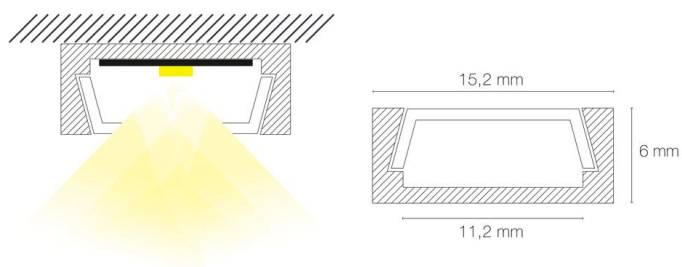

Référence: 89150

Profil MICRO-ALU 2m aluminium anodisé

- Couleur visible du produit : aluminium
- Matériau : aluminium
- Traitement de la surface : anodisé
- Mode de pose/installation : saillie/suspension
- Longueur du produit : 200cm
- Disponible en sur-mesure jusqu'à 301cm
- Assemblage avec diffuseur et embouts de finition, installation dans profil d'encastrement carrelage, via clips de fixation ou kit de suspensions (accessoires non inclus).
- Pour installation des bandeaux LED.