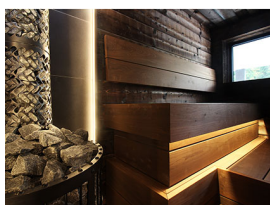

Référence: 89150

Profil MICRO-ALU 2m aluminium anodisé

- Couleur visible du produit : aluminium
- Matériau : aluminium
- Traitement de la surface : anodisé
- Mode de pose/installation : saillie/suspension
- Longueur du produit : 200cm
- Disponible en sur-mesure jusqu'à 301cm
- Assemblage avec diffuseur et embouts de finition, installation dans profil d'encastrement carrelage, via clips de fixation ou kit de suspensions (accessoires non inclus).
- Pour installation des bandeaux LED.