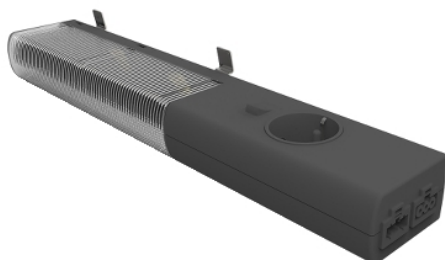

Fiche produit

Caractéristiques

NSYLMLDF

Spacial - Thalassa - Lampe à LED avec prise VDE(FR) et interrupteur - 120/230Vac

Principales

Gamme de produits	Éclairage et réglette de prises
Catégorie d'accessoire / de pièce détachée	Accessoire d'éclairage
Type de produit ou équipement	Lampe
Fonction de l'appareil	Polyvalent
Composition de l'appareil	1 lampe 1 éléments de fixation
Facteur de puissance	0,9

Complémentaires

Standard de prise	Française
Puissance nominale de la lampe	10 W
[Ue] tension assignée d'emploi	230 V AC 50/60 Hz
Culot de lampe	Tout LED
Type de lampe	LED
Type de commande	Interrupteur encastré
Flux lumineux	640 lm
Température de couleur	4000 K
Durée de vie en heures	25000 H
Raccordement électrique	Câble connecteur rapide 3 m non fourni Câble connecteur rapide 1 m non fourni
Support de montage	Pièces métalliques Support Rail DIN
Mode de fixation	Vis Clipsable Fixation d'aimant
Compatibilité de gamme	Spacial Thalassa
Matière	PC (UL94 V-0)
Longueur	372 mm
Hauteur	63 mm
Largeur	40 mm
Couleur	Noir (RAL 9005)