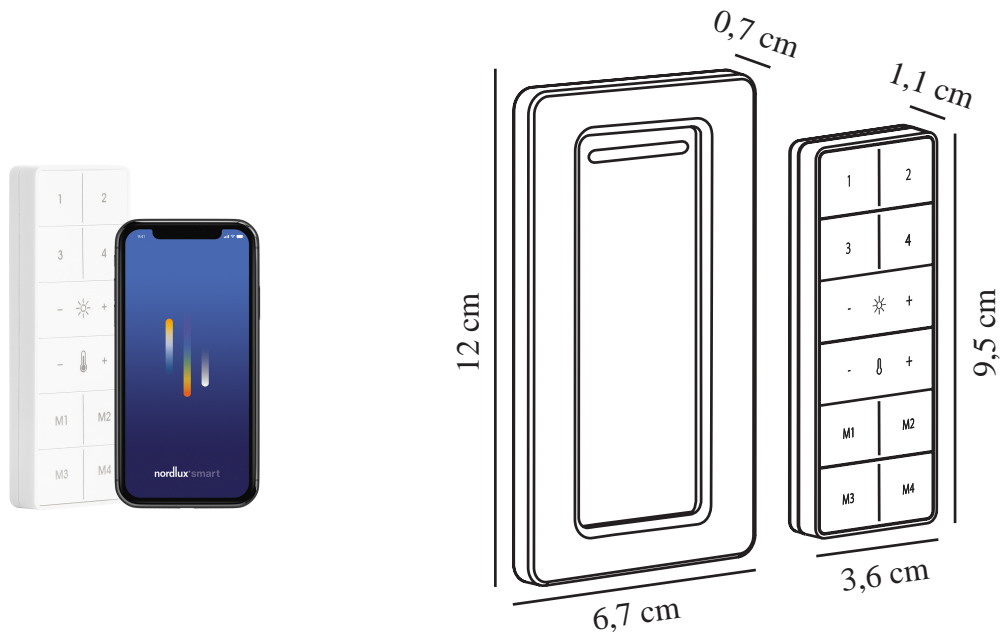

SMART | TÉLÉCOMMANDE | BLANC

2015700001

nordlux®

Tension (V): 220-240 Volt
Protection IP: IP20
Classe (Classe 1, Classe 2, Classe 3): Classe 3 (12V)
Connexion parallèle: False

Matière première: Matière plastique
Couleur: Blanc

Hauteur (cm): 6.7

Largeur (cm): 1.46
Longueur (cm): 12

EAN: 5704924003011
TUN: 2116100

Numéro d'article: 2015700001
Pièces par unité d'emballage: 6
Hauteur de la boîte de vente (cm): 6.9
Largeur de la boîte de vente (cm): 2.2

Profondeur de la boîte de vente (cm): 12.3
Volume de la boîte de vente m³: 0.0002
Poids net du produit (kg): 0.078

- Grâce à la télécommande Smart Light, vous pourrez facilement contrôler votre installation Smart Light.