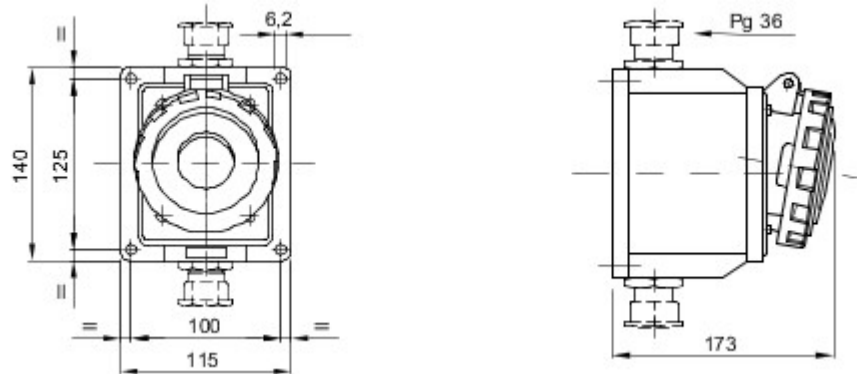

Gamme de fiches et prises mobiles et fixes de type amovible pour usage industriel, conforme aux normes dimensionnelles et de performance unifiées à l'échelle internationale (IEC 60309) assimilées aux normes européennes (EN 60309) et françaises (NF EN 60309). Les fiches et prises en courant nominal 63 et 125A sont équipées du contact pilote supplémentaire (CP) pour la mise en œuvre d'un verrouillage électrique. La gamme est complétée par des socles de prise en saillie à 90° et des socles de connecteurs 10° et 90°. Alvéoles et broches obtenues à partir d'une barre de laiton massif type Pt. CuZn40Pb2 (Cu 58%, Zn 40%, Pb 2%); bornes anti-desserrage avec vis imperdables, serre-câble intégré avec presse-étoupe anti abrasion.

Coloris	Noir	Courant nominal (A)	63
Indice de protection	IP67	Nombre de pôles	3P+N+T
Résistance aux chocs	IK08	Référence h	7
Tension nominale	480-500 V	Type	Socle de prise en saillie 10°
Fréquence	50/60 Hz	Capacité de serrage des bornes	6-16 mm ² fils souples - 6-25 mm ² fils rigides
Température d'utilisation	-25 +55 °C	Type de câble	À vis
Electrocod	2211	Test du fil incandescent	850 °C (parties actives) - 650 °C (parties passives)
Nombre total de manœuvres	> 2000	Pouvoir de coupure à 1,1 Un	79 A
Résistance d'isolement	> 10 MΩ	Thermopression avec bille	125 °C (parties actives) - 80 °C (parties passives)

DIMENSIONS

SYMBOLE TECHNIQUE

IP

IP67

IK

IK08

GWT

850 °C (parties actives) - 650 °C (parties passives)