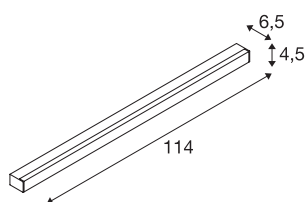

SIGHT 115

applique et plafonnier intérieur, blanc, LED, 37,3W, 3000K

L'applique et plafonnier moderne SIGHT est conçue pour un montage en applique ou sur un rail conducteur. Le flux lumineux puissant de 3 100 lumens et le faible éblouissement font du plafonnier / de l'applique en saillie un éclairage de base efficace pour les bureaux ou les magasins. La lampe conçue en aluminium et en acrylique de couleur blanche fait partout figure de professionnelle. Elle est extrêmement durable grâce à la durée de vie de sa LED de 30 000 heures. Vivez la lumière avec SLV – le partenaire fiable pour tous vos lampes d'intérieur depuis 40 ans.

INFORMATIONS TECHNIQUES

Réf.	1001287
Nombre de sorties lumineuses différentes	1
Code IP	IP 20
Montage	En saillie
Détails de montage	Plafond, Applique
Tension nominale primaire	220-240V ~50/60Hz
Courant / tension secondaire	700 mA
Classe de protection	I
Puissance en watts	38 W
Hauteur du courant d'appel	4.5 A
Durée du courant d'appel	36 µs
Effet stroboscopique (SVM)	0.04
Lumen	3100 lm
Température de couleur	3000 Kelvin
Angle de rayonnement	120 °
Coloris	blanc
IRC	80
UGR ≤	28
Données LXXBXX	L70B50
Durée de vie	30000 h
Répartition de l'intensité lumineuse	asymétrique
Sortie lumineuse	direct

Source Lumineuse

916371	
--------	---

Longueur	114 cm
Largeur	4.5 cm
Hauteur	6.5 cm
Poids net	1.939 kg
Poids brut	2.284 kg
Page du BIG WHITE	337