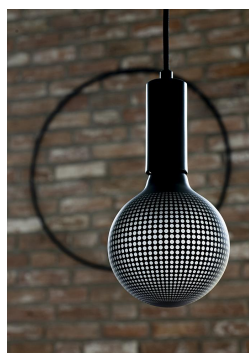

Suspension Fuji E27 Noir 1.5M 2C Noir

Numéro d'article 145020

BAI Lampe suspension Fuji E27 Noir avec 1.5M Câble Textile Noir 2x0.75mm² et Rosace Classe 2 Max 60W Max. 2.5KG

L'ensemble suspension Fuji se compose d'une rosace en métal noir, d'un cordon textile noir de 1,5 m et d'un support de lampe en métal 95mm. Convient aux lampes E27. Max. charge applicable 2.5KG.

Attributs de Classification Générale

Groupe ETIM	Luminaires
Classe ETIM	Luminaire suspendu
Code produit	145020
Marque	Bailey
Nom série de produits	BaiLum pendant
Type de produit	Metal

Attributs de classification