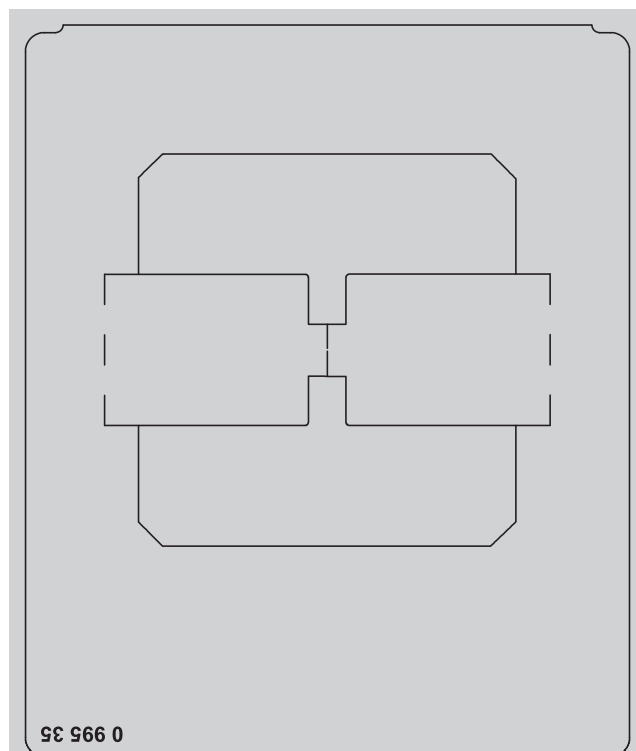

0 995 35 - Notice générique - LE07323AA MECANISME - OBTURATEUR graphite - CELIANE™

Fixation à vis

Fixation à griffes

© Legrand 2014

966 0

Pour masquer une boîte à encastrer

Made in France

Fixation à vis

Fixation à griffes

2 ans
GARANTIE