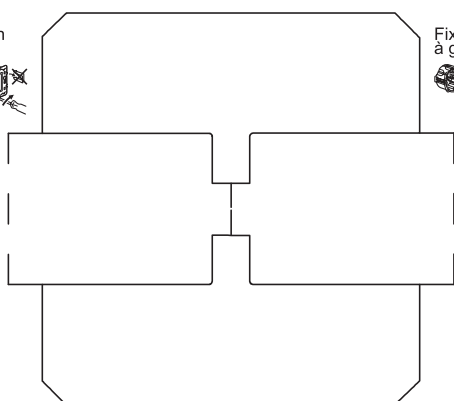

0 995 35 - Notice générique - LE07323AA MECANISME - OBTURATEUR graphite - CELIANE™

Fixation à vis

Fixation à griffes

© Legrand 2014