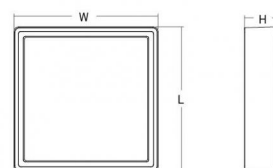

Frame Square Maxi Twilight Blanc

Codes-articles: **605342**
EAN: 7021986053425
SG code: 5046605342

Source lumineuse

Version: Twilight
Type de source lumineuse: LED
Wattage: 21W
System wattage: 21.0W
Luminous flux: 1980lm
Efficacité: 95 lm/W
Tension: 230V
Température des couleurs: 3000K
Rendu des couleurs (CRI): Ra>80
Facteur MacAdams: SDCM: 3
Durée de vie: L80/B20>50,000
Light distribution: Directe
Optique: Plastic Opal
Faisceau: 110°

Embase: Aluminium
Couleur: Blanc (RAL 9003)
Optique: Polycarbonate (PC)

Montage/Connexion

Montage: Surface, Indoor / Outdoor
Embrayage: Bornier sans vis

Dimensions (mm)

Longueur (L): 310
Largeur (W): 310
Hauteur (H): 77
Poids (brutto/netto): 1.9 / 1.9