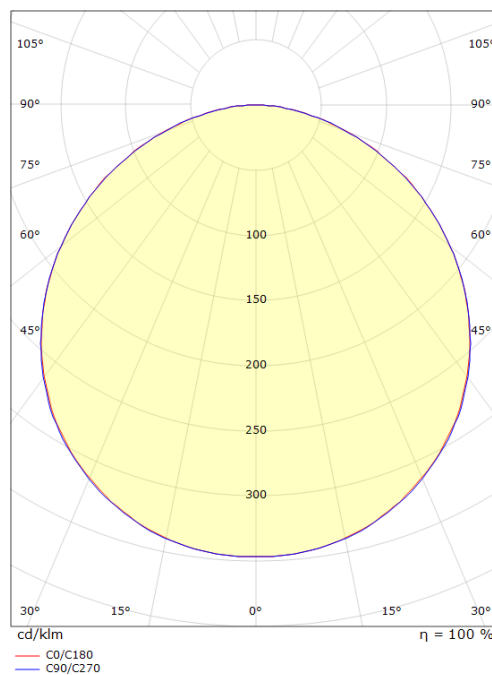

Frame Square Maxi Twilight Blanc

Codes-articles: **605342**
EAN: 7021986053425
SG code: 5046605342

Source lumineuse

Version: Twilight
Type de source lumineuse: LED
Wattage: 21W
System wattage: 21.0W
Luminous flux: 1980lm
Efficacité: 95 lm/W
Tension: 230V
Température des couleurs: 3000K
Rendu des couleurs (CRI): Ra>80
Facteur MacAdams: SDCM: 3
Durée de vie: L80/B20>50,000
Light distribution: Directe
Optique: Plastic Opal
Faisceau: 110°

Embase: Aluminium
Couleur: Blanc (RAL 9003)
Optique: Polycarbonate (PC)

Montage/Connexion

Montage: Surface, Indoor / Outdoor
Embrayage: Bornier sans vis

Dimensions (mm)

Longueur (L): 310
Largeur (W): 310
Hauteur (H): 77
Poids (brutto/netto): 1.9 / 1.9