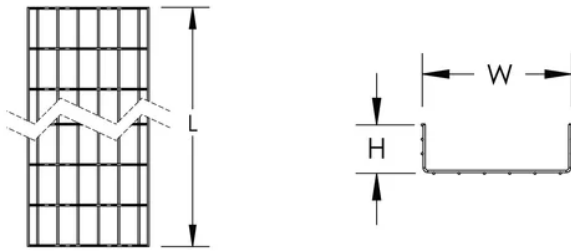

### CARACTÉRISTIQUES DU PRODUIT

Article Number: 821020

Material: Acier au carbone

Finish: Électrozingué

Longueur: 3000-mm

Height: 35-mm

Width: 150-mm

Unit Weight: 1,76-kg

## DIAGRAMS