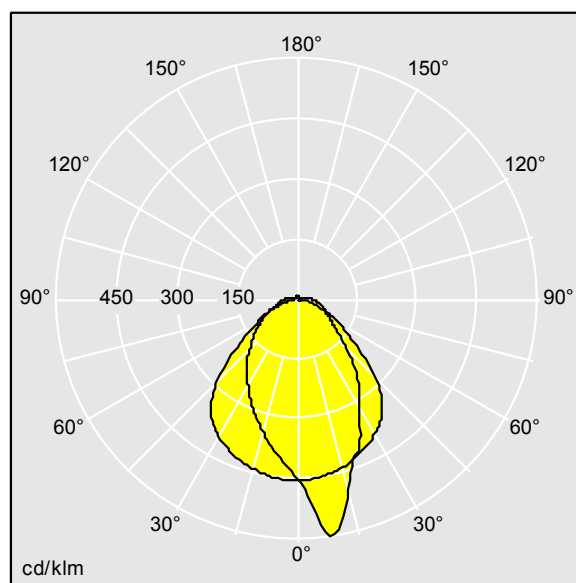

IQ Wave SP

THORN

92906384 IQ SURF S LED4250-840 HF ASY WH

LED	40W IQSU_4250_S_4K	IP40	IK05						650°C	T _a -20 +25	
-----	--------------------	------	------	--	--	--	--	--	-------	---------------------------	--

IQ Wave SP

Luminaire LED léger, Monté en plafonnier, avec optique MV Tech asymétrique. Electronique, non gradable. Classe électrique I, IP40, IK05. Corps, diffuseur, cadre et embouts : Polycarbonate (PC) finition blanc (similaire à RAL9016). Appareillage : pré-enduit acier blanc. Livré avec LED 4 000 K

Dimensions : 1140 x 210 x 70 mm
Puissance du luminaire: 40 W
Flux lumineux du luminaire: 4250 lm
Efficacité lumineuse du luminaire: 106 lm/W
Poids : 4 kg

TLG_IQSU_F_SUP_PDB.jpg

TLG_IQSU_M_SUR.wmf

TLG_SP_0043202.idt

Position de la lampe: STD - Standard
Source lumineuse: LED
Flux lumineux du luminaire*: 4250 lm
Efficacité lumineuse du luminaire*: 106 lm/W
Indice min. de rendu des couleurs: 80
Convertisseur: 1 x 28000680 LC 50W 100-400mA
flexC Ip EXC
Rend.: 1,00 Rend. Sup.: 0,06 Rend. Inf.: 0,94