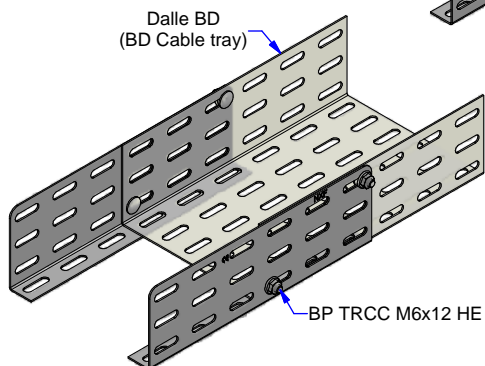

Dalle BS  
(BS Cable tray)

Dalle PS  
(PS Cable tray)

BP TRCC M6x12 HE

BP TRCC M6x12 HE

Dalle BD  
(BD Cable tray)

BP TRCC M6x12 HE

Description	Code	Masse/Weight Kg/p	Ep./Th. mm	H mm
EC 72 I3	439003	0,144	1,00	74

**SS316L** : Stainless steel according to NF EN 10088-2 (316L).  
**I3** : Tôle d'acier inoxydable suivant NF EN 10088-2 (316L).

www.niedaxfrance.fr

ECLISSE CORNIERE EC 72 I3  
 EC FLANGED COUPLER 72 SS316L