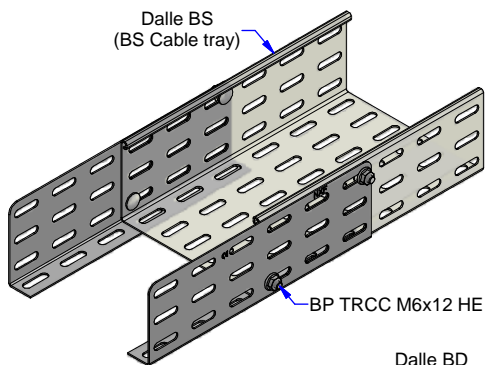

Dalle BS  
(BS Cable tray)

Dalle PS  
(PS Cable tray)

BP TRCC M6x12 HE

BP TRCC M6x12 HE

Dalle BD  
(BD Cable tray)

BP TRCC M6x12 HE

Description	Code	Masse/Weight Kg/p	Ep./Th. mm	H mm
EC 72 I3	439003	0,144	1,00	74

**SS316L** : Stainless steel according to NF EN 10088-2 (316L).  
**I3** : Tôle d'acier inoxydable suivant NF EN 10088-2 (316L).

www.niedaxfrance.fr

ECLISSE CORNIERE EC 72 I3  
 EC FLANGED COUPLER 72 SS316L