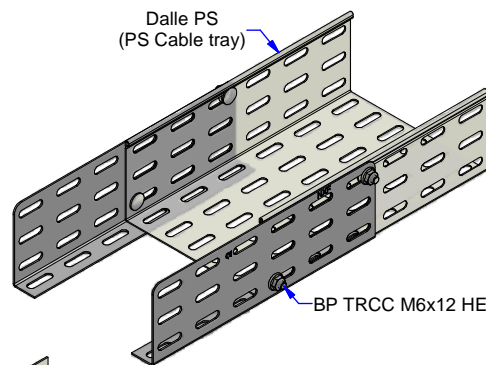

Dalle BS  
(BS Cable tray)

Dalle PS  
(PS Cable tray)

BP TRCC M6x12 HE

BP TRCC M6x12 HE

Dalle BD  
(BD Cable tray)

BP TRCC M6x12 HE

Description	Code	Masse/Weight Kg/p	Ep./Th. mm	H mm
EC 72 I3	439003	0,144	1,00	74

**SS316L** : Stainless steel according to NF EN 10088-2 (316L).  
**I3** : Tôle d'acier inoxydable suivant NF EN 10088-2 (316L).

www.niedaxfrance.fr

ECLISSE CORNIERE EC 72 I3  
 EC FLANGED COUPLER 72 SS316L