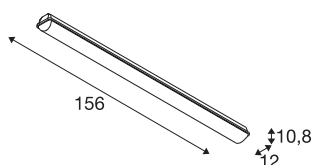

IMPERVA 150

applique et plafonnier extérieur, gris, LED, 55W, 4000-K, IP66

L'applique et plafonnier IMPERVA fonctionnel présente un diffuseur qui assure une répartition agréable de la lumière. Ce luminaire intègre de puissantes LED et est disponible en plusieurs longueurs. Le luminaire IP est équipé au choix de LED blanc chaud ou blanc froid. Le ballast intégré rend le luminaire prêt pour le raccordement direct à la tension secteur 230V.

INFORMATIONS TECHNIQUES

Réf.	1001317
Code IP	IP 66
Classe de résistance aux chocs	IK 08
Montage	En saillie
Détails de montage	Plafond, Applique
Nombre de câblages en continu	30
Tension nominale primaire	220-240V ~50/60Hz
Courant / tension secondaire	1050 mA
Classe de protection	I
Puissance en watts	55 W
Température ambiante minimale	-20 °C
Température ambiante maximale	40 °C
Effet stroboscopique (SVM)	0.27
Lumen	7600 lm
Température de couleur	4000 Kelvin
Angle de rayonnement	120 °
Coloris	gris
IRC	80
Données LXXBXX	L70B50
Durée de vie	50000 h
Sortie lumineuse	directement
Risk Group	1

Source Lumineuse

916445	
--------	---

Longueur	156 cm
Largeur	12 cm
Hauteur	10.8 cm
Poids net	3.002 kg
Poids brut	3.374 kg
Page du BIG WHITE	692