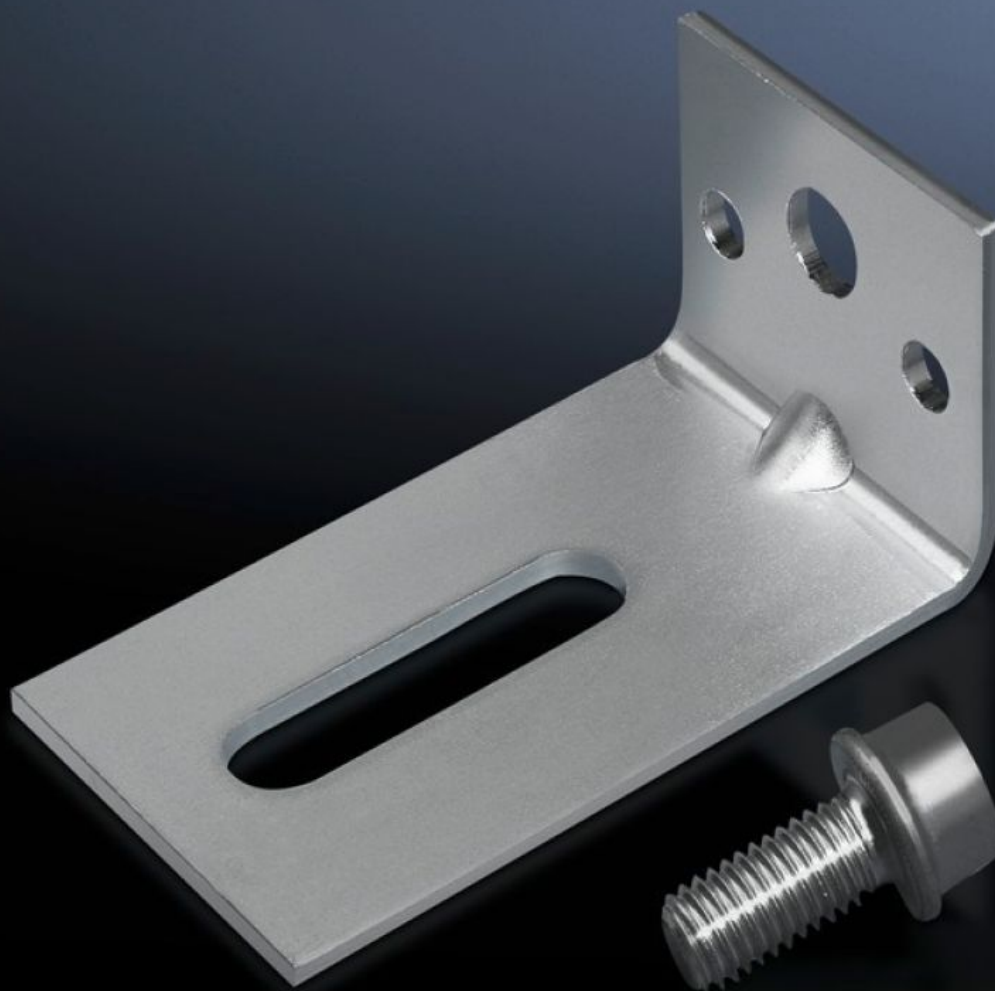

Rittal – The System.

Faster – better – everywhere.

TS 4595.000 Support mural

État: 27/05/2024 (La source: rittal.com/fr-fr)

ENCLOSURES

POWER DISTRIBUTION

CLIMATE CONTROL

IT INFRASTRUCTURE

SOFTWARE & SERVICES

FRIEDHELM LOH GROUP