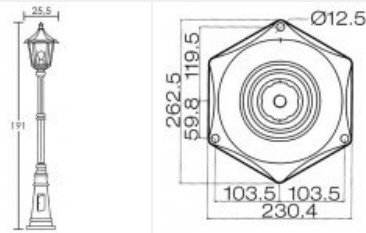

Lampadaire MONACO E27 vert antique

Lampadaire 1,91m avec lanterne sur mât pour extérieur IP43
E27 100W max, lampe non fournie

Code : **3063**

PAS DE CONE
Reportez-vous
au Plug-in photométrique pour Dialux
disponible sur notre site internet
www.aric-sa.com

Puissance nominale / absorbée	1 x 100 W / 100 W
Tension / Fréquence / Intensité	230 V ; 50/60 Hz
Driver / Alimentation	Direct sur réseau sans alimentation
LOR (Light Output Ratio)	80 %
Facteur de puissance	dépend de la lampe utilisée
Température d'utilisation	-20 °C / +35 °C
Variation	dépend de la lampe utilisée
Poids net	7700 gr
Applications spécifiques	<ul style="list-style-type: none"> ■ Balisage ■ Extérieur résidentiel
Autres commentaires	Sur commande : délai 5 semaines.