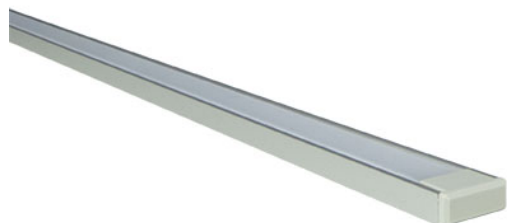

Référence: 880479SM

### MICRO-ALU LED IP20 alu SM au CM opale RGB FLEX PERF 24VDC

- Couleur visible du produit : aluminium, diffuseur opale
- Matériau : aluminium, traitement de la surface : anodisé
- Puissance : 14,5W/m
- Flux lumineux : 103/261/69lm/m, efficacité lumineuse : 30lm/W
- Couleur de la lumière/température(s) de couleur : RGB
- Nombre de LED : 60LED/m, bandeau FLEX PERF
- Classe de protection : III, tension 24VDC
- Dimmable : Oui, variation avec alimentation/contrôleur compatible (non inclus)
- Indice de protection : IP20, compatible volume sdb : non
- Résistance environnement : Non concerné
- Type de câblage : 20AWG 4x0,5mm<sup>2</sup>
- Mode de pose/installation : saillie/suspension
- Durée de vie en heures : 50000, durée de vie nominale L80 / B10 à 25 °C
- Températures de fonctionnement : -20°C/+40°C
- Prix indiqué au centimètre : sur-mesure possible jusqu'à 300cm
- Installation dans profil aluminium d'encastrement carrelage, via clips de fixation ou kit de suspensions (non inclus).