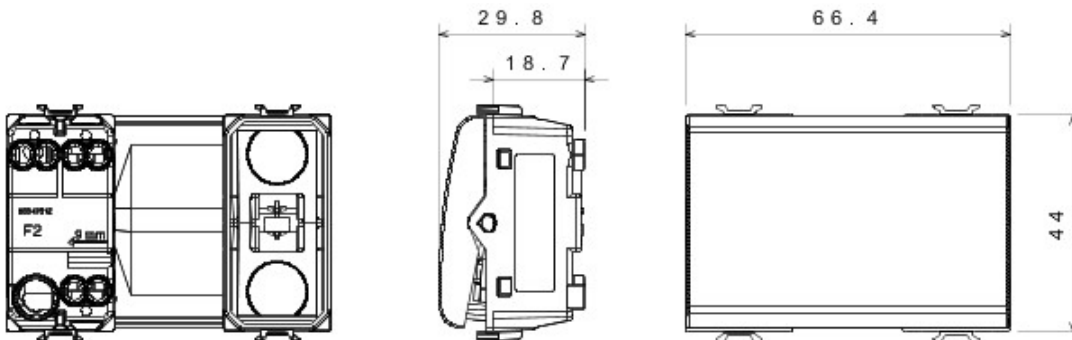

Vaste gamme d'interrupteurs, prises de courant (conformes aux normes nationales et internationales), prises de données, dispositifs pour la gestion du chauffage et du confort, signalisation d'alarmes techniques, éclairage de secours. Les modules Chorus sont proposés dans quatre coloris, blanc brillant, noir satiné, titane vernis et ivoire brillant et dans différentes modularités, 1/2, 1, 2 et 3 modules. Grâce aux supports destinés aux boîtes rectangulaires, carrées et rondes, vous pouvez créer des combinaisons infinies à partir de la gamme de plaques Chorus.

Catégorie	Interrupteur	Bouton	Neutre
Couleur	Titane	Description	1P - 16AX
Tension	250 V ca	Norme	EN 60669-1
Tenue à la tension d'essai	2000 V à 50 Hz pendant 1 minute	Rated power of 230V LED lamps	200 W
Résistance d'isolement	> 5 MOhm	Bornes de câblage	À vis
Endurance (Nbre de manœuvres)	40 000 à In 250 V ca cosØ=0,6	Thermopression avec bille	125 °C
Test du fil incandescent	850 °C	Résistance des bornes à la traction des câbles	> 50 N
Capacité de serrage des bornes câbles souples (mm2)	min. 0,75 - max. 2x4	Capacité de serrage des bornes câbles rigides (mm2)	min. 0,5 - max. 2x2,5
N. de modules Chorus	3	Electrocod	0130
Electrocod	0130		

DIMENSIONS

SYMBOLE TECHNIQUE

NORMES ET HOMOLOGATIONS