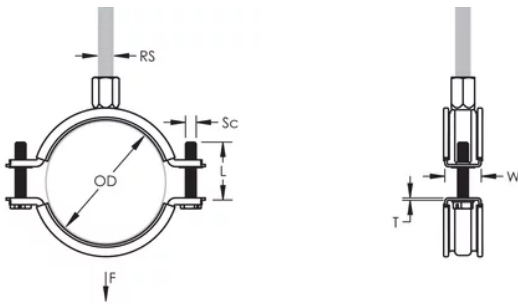

L'écrou de montage peut être fixé sur la tige fileté M8 ou M10, ce qui simplifie la manutention du matériel

La longueur des vis a été optimisée pour accommoder une plus large gamme de tuyaux, réduisant l'inventaire-

Article Number: 586021

Material: Steel; EPDM-SBR Rubber

Finish: Électrozingué

Color: Noir

Temperature: -50 à 110-°C

Outer Diameter: 205 – 215 mm

Rod Size: M8;M10

Width: 27-mm

Épaisseur: 2,25-mm

Screw Diameter: M6

Screw Length: 37-mm

Static Load: 3600 N

ADDITIONAL PRODUCT DETAILS

L'isolation est en caoutchouc-EPDM.

DIAGRAMS

AVERTISSEMENT