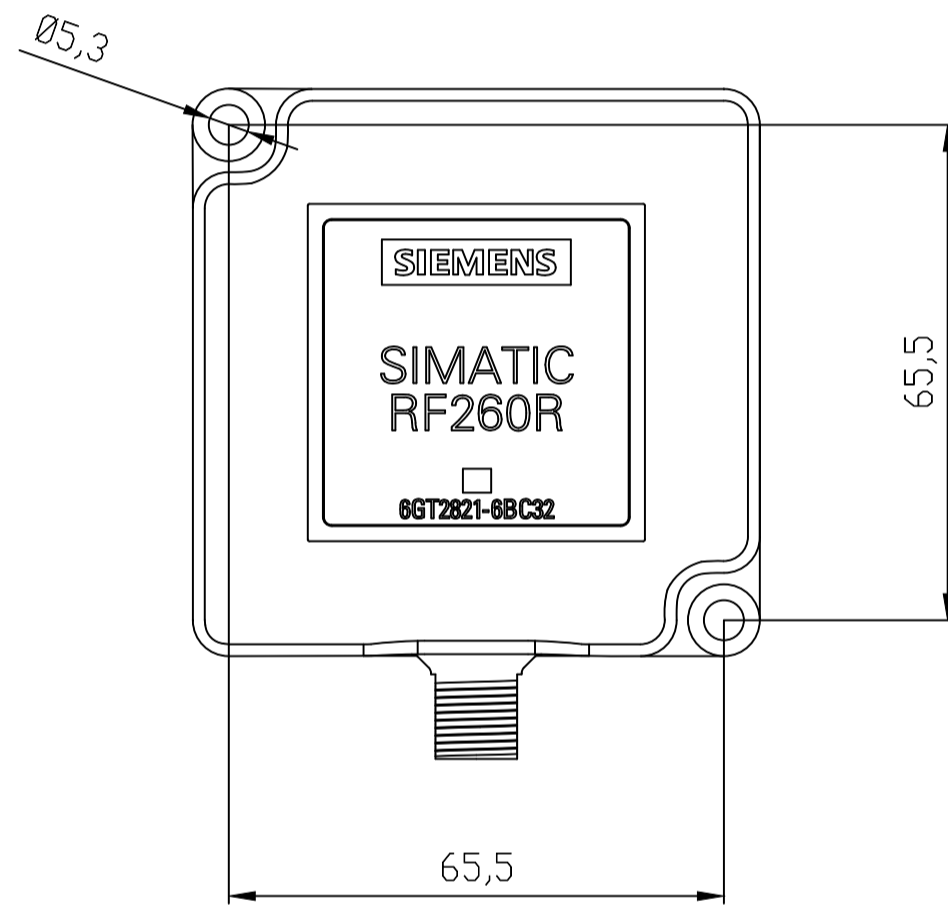

Unten / Bottom

Vorne / Front

Links / Left

Drilling

Oben / Top

Alle Bemessungswerte sind in Millimeter (mm) angegeben.  
All dimensions are in millimeters (mm).

SIEMENS	6GT28216BC32_001	
	Format / Size: DIN A2	Maßstab / Scale: 1:1