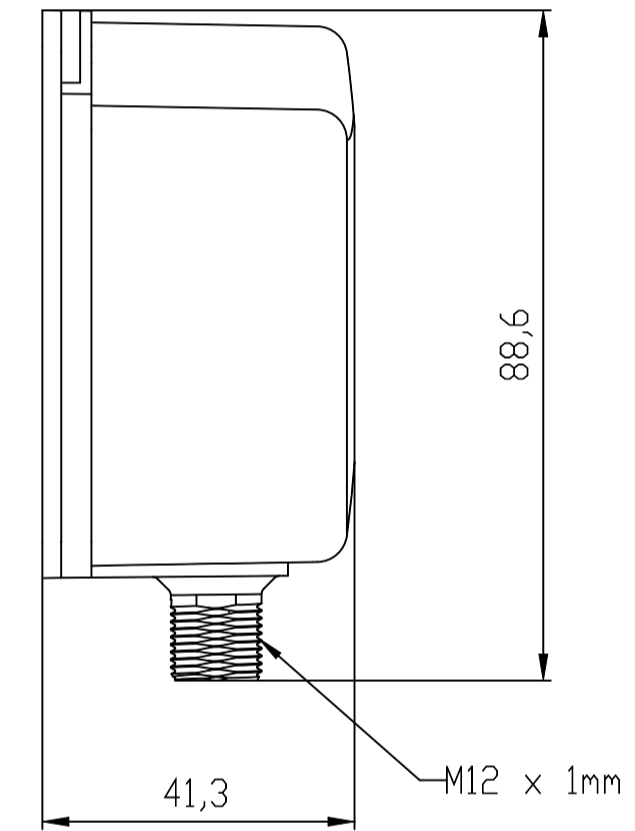

Unten / Bottom

Vorne / Front

Links / Left

Drilling

Oben / Top

Alle Bemessungswerte sind in Millimeter (mm) angegeben.  
All dimensions are in millimeters (mm).

SIEMENS	6GT28216BC32_001	
	Format / Size: DIN A2	Maßstab / Scale: 1:1