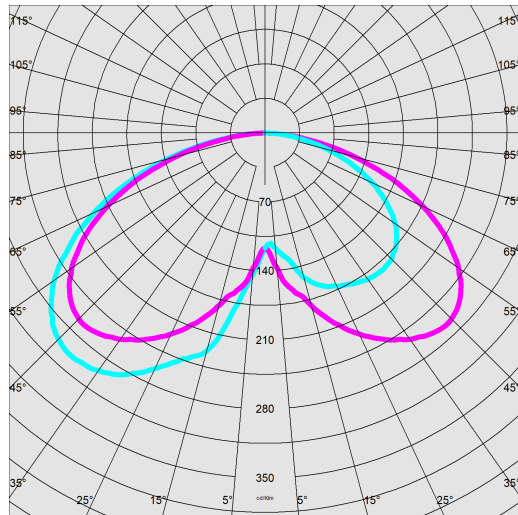

3344 - Loto 5 - extensif

Code: 330250-00

DONNÉES PHOTOMÉTRIQUES

Source lumineuse	LED
CRI	70
Flux lumineux (sortant) (lm)	2930 lm
Puissance absorbée (totale) (W)	26 W
CCT	4000 K
Efficacité lumineuse (lm/W)	113 lm/W
Low Flicker	luminaire avec flicker très limité : lumière uniforme pour une plus grande sécurité visuelle.
Maintien du flux lumineux LED	100000 hr, L 80, B 10