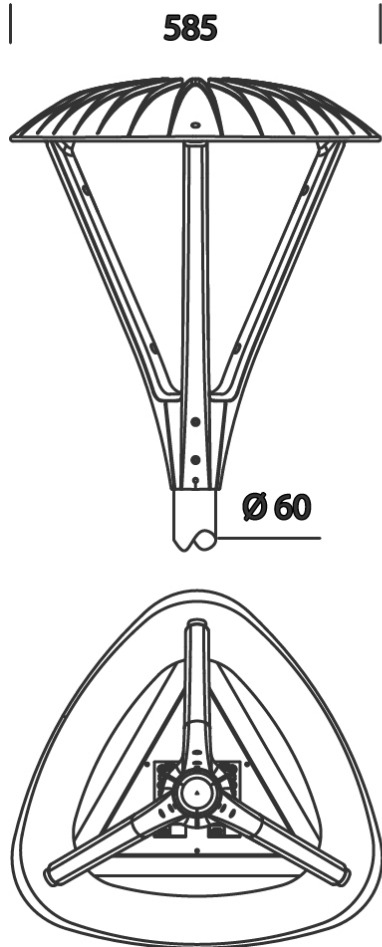

3344 - Loto 5 - extensif

Code: 330250-00

MATÉRIAUX ET COULEURS

Corps	aluminium moulé sous pression, profil aérodynamique avec petite surface d'exposition au vent. Ailettes de refroidissement incorporées dans le capot.
Optique	PMMA haute performance, résistant à haute température et au rayonnement UV.
Diffuseur	verre trempé épaisseur 4 mm résistant aux chocs thermiques et mécaniques (NF EN 12150-1/2001).
Dissipateur	le système de dissipation thermique a été tout spécialement mis au point pour faire fonctionner les LED à des bonnes températures, afin de garantir un rendement/une performance excellent/e et une longue durée de vie.
Fixation mât	pour mâts de diamètre 60 mm.
Peinture	phase de prétraitement superficiel du métal, couche de peinture cataphorèse résistante à la corrosion et au brouillard salin, seconde couche finale de peinture liquide acrylique bi-composante stabilisée aux rayons UV.
Peinture spéciale (SUR DEMANDE)	sur demande : peinture NF EN ISO 9227, essais de corrosion en atmosphères artificielles, pour atmosphères agressives ou marines (littoral).
Couleur	Grey
Matériel	- connectique rapide IP67. - soupape anticondensation. - contrôleur automatique de la température avec réarmement automatique. - dispositif de protection contre les surtensions conforme NF EN 61547. - fonctions intégrées ADVANCED PROG.

NORMES ET CONFORMITÉ

Classe de sécurité photobiologique	RG0 Ethr
Marquages et essais	CE
Normes de référence	NF EN 60598-1. Degré de protection selon la norme NF EN 60529.

TÉLÉCHARGEMENT

MONTAGES

[InstructionsMontage loto 08-21.pdf](#)

DESSINS

[BIM 3344 Loto 5 - Wide Beam.zip](#)

[DessinTechnique 3344.dxf](#)

GARANTIE

Garantie après-vente	5 yr