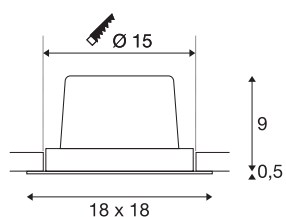

## NEW TRIA 150

encastré de plafond intérieur, simple, carré, blanc, LE-D, 29W, 3000K, clips ressorts, variable 1-10V

Le NEW TRIA 1 SET séduit par sa simplicité et son efficacité. Disponible en noir, blanc ou aluminium brossé, il peut être choisi de forme ronde ou carrée, avec une ou plusieurs lampes. Équipé d'une puissante COB LED blanc chaud logée dans un insert inclinable et d'une alimentation LED, ce kit répond à toutes les exigences en matière d'éclairage général. Le raccordement électrique s'effectue sur la tension secteur 230V.

## INFORMATIONS TECHNIQUES

Réf.	114291
Orientable ou inclinable	pivotant
Code IP	IP 20
Montage	Encastrément
Détails de montage	Plafond
Variable	Oui
Technologie de variation de l'éclairage	1-10V
Tension nominale primaire	220-240V ~50/60Hz
Courant / tension secondaire	700 mA
Classe de protection	II
Puissance en watts	29 W
Température ambiante minimale	-25 °C
Température ambiante maximale	35 °C
Réseau Puissance de veille assignée	0.33 W
Hauteur du courant d'appel	15 A
Durée du courant d'appel	100 µs
Effet stroboscopique (SVM)	0
Lumen	2700 lm
Température de couleur	3000 Kelvin
Angle de rayonnement	30 °
Coloris	blanc
IRC	80

## Accessoires

470505	Variateur 1-10V , intérieur, blanc, 10W
--------	---

Données LXXBXX	L70B50
Durée de vie	30000 h
Sortie lumineuse	directement
Longueur	18 cm
Largeur	18 cm
Hauteur	9.5 cm
Poids net	0.915 kg
Poids brut	1.06 kg
Forme de découpe	rond
Profondeur d'encastrement	10 cm
Diamètre d'encastrement	15 cm
Page du BIG WHITE	369