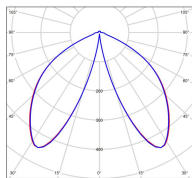

## Données techniques

Tension nominale	230V AC
Plage de tension d'entrée	100 - 240 V AC
Driver output	700mA
Alimentation output	-
Classe	1
IP	44
IK	-
Diffuseur	PMMA opale
Paralume	-
Source	Module LED intégré
Température de couleur réelle	2700°K warm white
Flux total sortant	677 lm
Consommation totale	13 W
Classe énergétique	D (Source LED)
Efficacité lumineuse	52
IRC	83
SDCM	-

Espacement  
conseillé 6 m  
(PMR Emoy - 20 lux)  
Hauteur de placement 2 m  
Largeur du placement 2 m

Optique	-
Dimmable	Non
Ta	-
Durée de vie LED	50000 h (L90/B50)
Plage de température ambiante	-10 ~50°C
UGR	-
ULR	-
Groupe de risque photobiologique	Non
Distorsion harmonique THDI	-
Fixation	Oui
Détection	Non
Avec prise IP55	Non