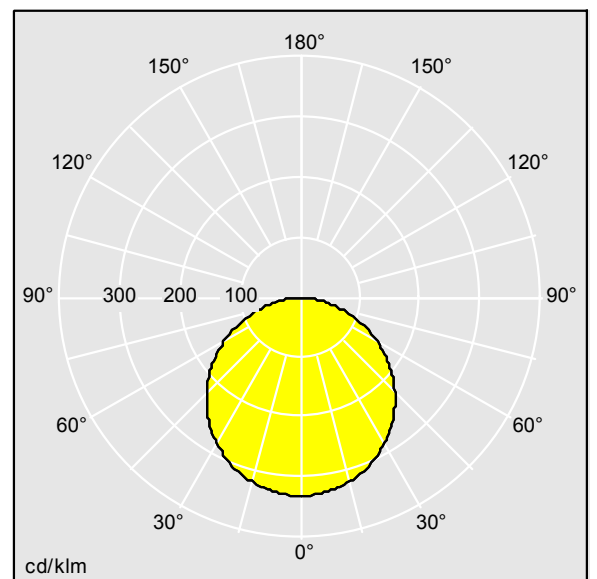

# Omega Circular

96627772 OMEGA C LED2800-840 HFIX R400

THORN

LED	33W LED_OMGC_2800_4K	IP20	IK02		CE		EAC			T <sub>a</sub> 0 +25	
-----	----------------------	------	------	--	----	--	-----	--	--	-------------------------	--

## Omega Circular

Dalle circulaire polyvalente pour encastrement dans une découpe de Ø200mm. Électronique, Appareillage gradable DALI. Classe électrique I, IP20. Corps : aluminium et acier, blanc (RAL 9016). Diffuseur : acrylique opale. Livré avec LED 4 000 K.

Dimensions : Ø400 x 55 mm  
Puissance du luminaire: 33 W  
Flux lumineux du luminaire: 2649 lm  
Efficacité lumineuse du luminaire: 80 lm/W  
Poids : 3,3 kg

TLG\_OMGC\_F\_PDB.jpg

TLG\_OMGC\_M\_2800.wmf

TLTP\_OMGC\_400R.idt

Position de la lampe: STD - Standard  
Source lumineuse: LED  
Flux lumineux du luminaire\*: 2649 lm  
Efficacité lumineuse du luminaire\*: 80 lm/W  
Indice min. de rendu des couleurs: 80  
Convertisseur: 1 x 28000666 LCA 45W 500-1400mA  
one4all C PRE  
Température de couleur\*: 4000 Kelvin