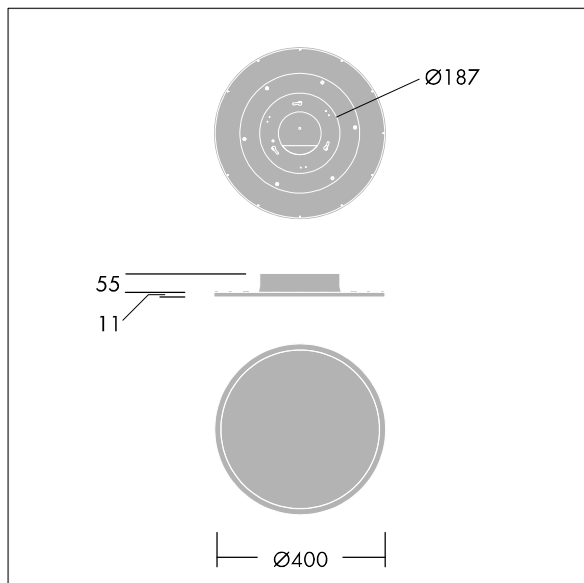

# Omega Circular

96627772 OMEGA C LED2800-840 HFIX R400

THORN

LED	33W LED_OMGC_2800_4K	IP20	IK02		CE		EAC			T <sub>a</sub> 0 +25	
-----	----------------------	------	------	--	----	--	-----	--	--	-------------------------	--

## Omega Circular

Dalle circulaire polyvalente pour encastrement dans une découpe de Ø200mm. Électronique, Appareillage gradable DALI. Classe électrique I, IP20. Corps : aluminium et acier, blanc (RAL 9016). Diffuseur : acrylique opale. Livré avec LED 4 000 K.

Dimensions : Ø400 x 55 mm  
Puissance du luminaire: 33 W  
Flux lumineux du luminaire: 2649 lm  
Efficacité lumineuse du luminaire: 80 lm/W  
Poids : 3,3 kg

TLG\_OMGC\_F\_PDB.jpg

TLG\_OMGC\_M\_2800.wmf

TLTP\_OMGC\_400R.idt

Position de la lampe: STD - Standard  
Source lumineuse: LED  
Flux lumineux du luminaire\*: 2649 lm  
Efficacité lumineuse du luminaire\*: 80 lm/W  
Indice min. de rendu des couleurs: 80  
Convertisseur: 1 x 28000666 LCA 45W 500-1400mA  
one4all C PRE  
Température de couleur\*: 4000 Kelvin