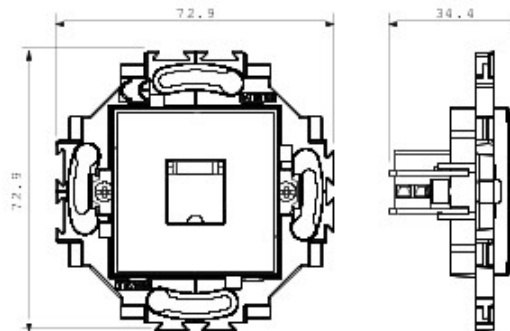

Appareillage résidentiel pour installation en boîte d'encastrement cloisons creuses ou maçonnerie, caractérisé par la sobriété et l'élégance de ses formes classiques. Les plaques en technopolymère sont disponibles en sept couleurs, de 1 poste (2 modules) à 5 postes (2+2+2+2+2 modules) et peuvent être installées indifféremment aussi bien en position horizontale qu'en verticale. La gamme, développée autour d'un ensemble de mécanismes monoblocs, est disponible en deux couleurs: blanc et ivoire, en finition brillante. Extensible grâce aux mécanismes modulaires de la gamme Chorus.

Catégorie	Prise téléphonique	Couleur	Blanc
Matière	Technopolymère	Finition	Brillante
Description	RJ11	Connexion	Bornes à vis
Fixation	Avec griffes/à vis	Test du fil incandescent	850 °C
Thermopression avec bille	125 °C	Norme	EN 50173

DIMENSIONS

SYMBOLE TECHNIQUE

GEWISS S.A.S. 1, Rue du Rio Salado 91940
Les Ulis Cedex
Tel : +33 1 64 86 80 80

www.gewiss.com
www.gewiss@gewiss.fr
Dernière mise à jour 08/08/2019

Les caractéristiques, dimensions, dessins et images sont communiqués à titre purement informatif et peuvent faire l'objet de modification sans aucun préavis