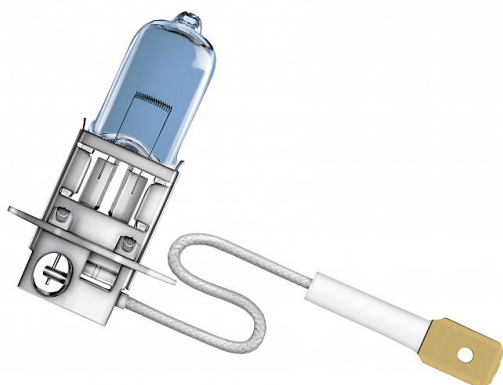

## H3 PK22S 12V 55W Bleu

Numéro d'article 145326

BAI CLAIR BLEU H3 PK22S 12V 55W Bleu Lampe phare Lampe automobile

Lumière blanche bleuâtre pour un look xénon

### Attributs de Classification Générale

Groupe ETIM	Lampes
Classe ETIM	Lampe automobile
Code produit	145326
Marque	Bailey
Nom série de produits	Automotive
Type de produit	PK22S

### Attributs de classification

nombre d'hélices	1
puissance de la lampe hélice 1 [W]	55
tension de lampe [V]	12 - 12
socle	PK22s
désignation de norme (ECE)	H3
couleur	blanc
adapté à un phare de voiture	Oui
adapté à un autre éclairage de voiture	Non
adapté à un autre éclairage de camion	Non
adapté à un bateau	Non
adapté à un vélo	Non
adapté à une mobylette	Non
adapté à une moto	Non
adapté au trafic ferroviaire	Non
adapté à un avion	Non
adapté à un chariot élévateur à fourche	Non