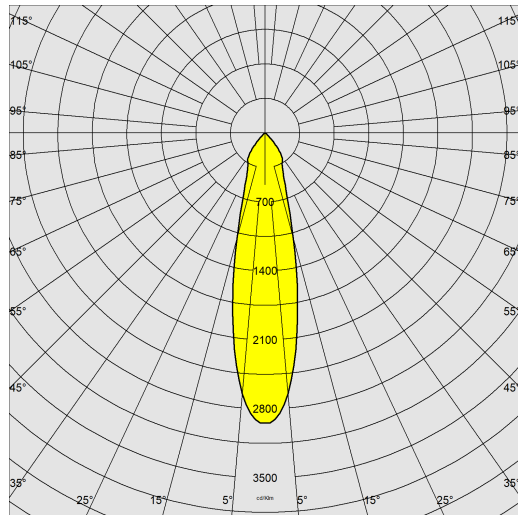

Asso C - Big downlight

Code: 22043732-00

INFORMATIONS GÉNÉRALES

Article	Asso C - Big downlight
Code	22043732-00

DIMENSIONS ET POIDS

Hauteur (mm)	180 mm
Diamètre (Ø) (mm)	135 mm
Poids (Kg)	1.136 kg

CARACTÉRISTIQUES ÉLECTRIQUES ET CONTRÔLES

Asso C - Big downlight

Code: 22043732-00

DONNÉES PHOTOMÉTRIQUES

Source lumineuse	LED COB
CRI	>80
Flux lumineux (sortant) (lm)	2856 lm
Puissance absorbée (totale) (W)	26 W
CCT	3000 K
Efficacité lumineuse (lm/W)	110 lm/W
Low Flicker	luminaire avec flicker très limité : lumière uniforme pour une plus grande sécurité visuelle.
Angle faisceaux lumineux (°)	25 °
Maintien du flux lumineux LED	50000 hr, L 80, B 20