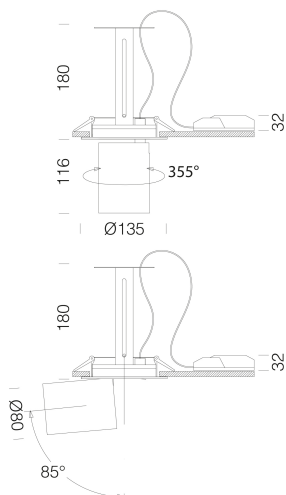

Asso C - Big downlight

Code: 22043732-00

MATÉRIAUX ET COULEURS

Corps	aluminium moulé sous pression avec ressorts pour encastrement.
Optique	aluminium glacé haute performance, anti-éblouissement.
Peinture	poudre à base de résine époxy-polyester résistante aux rayons UV.
Couleur	Noir
Matériel	ressorts de fixation au faux-plafond en fil d'acier galvanisé.

NORMES ET CONFORMITÉ

Classe de sécurité photobiologique	RG0
Marquages et essais	CE
Normes de référence	NF EN 60598-1. Degré de protection selon la norme NF EN 60529.

GARANTIE

Garantie après-vente	2 yr

TÉLÉCHARGEMENT

MONTAGES

[InstructionsMontage ASSO C rev5.pdf](#)

DESSINS

[DessinTechnique assocbig.dxf](#)