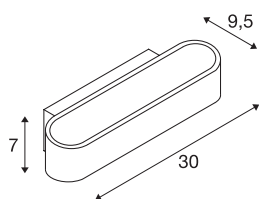

ASSO 300

applique intérieure, blanc, LED, 22W, 2000-3000K, variable Triac, Dim to warm

L'applique en saillie marquante LED UP/DOWN ASSO 300 dispose de deux puissantes LED COB très modernes qui délivrent une lumière indirecte. Elle convient ainsi parfaitement pour un éclairage sans éblouissement des escaliers, des accès et des pièces. Grâce à la fonction Dim to Warm, il est possible de régler/varier aisément l'ambiance lumineuse selon vos envies. Le convertisseur à courant constant intégré dans la patère permet un raccordement direct à la tension secteur 230V. Ce luminaire comprend des modules à LED intégrés.

INFORMATIONS TECHNIQUES

Réf.	1000634
Code IP	IP 20
Montage	En saillie
Variable	Oui
Technologie de variation de l'éclairage	Dim-to-Warm, Variateur en début de phase, Variateur en fin de phase
Tension nominale primaire	220-240V ~50/60Hz
Courant / tension secondaire	500 mA
Classe de protection	I
Puissance en watts	21 W
Effet stroboscopique (SVM)	0.03
Lumen	1340 lm
Température de couleur	2000-3000 Kelvin
Coloris	blanc
IRC	90
Données LXXBXX	L70B50
Durée de vie	30000 h
Largeur	30 cm
Hauteur	7 cm
Profondeur	9.5 cm
Poids net	1.07 kg
Poids brut	1.335 kg
Page du BIG WHITE	201