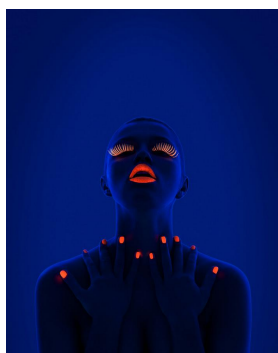

GLS E27 A60 240V 75W Imitation BLB Lumière noire

Numéro d'article G27240075BLB

BAI Standard A60 E27 240V 75W Imitation lumière noire 60x108mm Lampe à incandescence

Applications: effets d'éclairage dans les théâtres et les boîtes de nuit.

Attributs de Classification Générale

Groupe ETIM	Lampes
Classe ETIM	Lampe à incandescence standard
Code produit	G27240075BLB
Marque	Bailey
Nom série de produits	Incandescent MV
Type de produit	BLB

Attributs de classification

puissance de la lampe [W]	75
tension de lampe [V]	240 - 240
socle	E27
forme de la lampe	en forme de poire
modèle	autre
couleur	bleu
diamètre [mm]	60
longueur totale [mm]	108
résistant aux chocs	Non
adapté à un four	Non
adapté à un réfrigérateur	Non
application spéciale	insectes
fibre de carbone	Non
krypton	Non
filament spiralé multiple	Non
protection contre les éclats	Non
classe d'efficacité énergétique	E
consommation d'énergie pondérée pour 1 000 heures [kWh]	75
durée de vie nominale moyenne [h]	1000