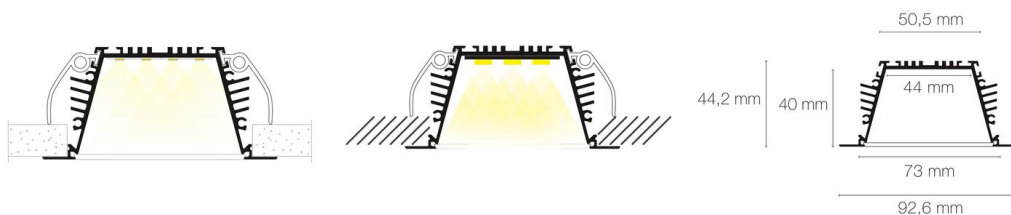

## Profil SEKODU 2m aluminium anodisé

- Couleur visible du produit : aluminium
- Matériau : aluminium
- Traitement de la surface : anodisé
- Mode de pose/installation : encastré
- Longueur du produit : 200cm
- Disponible en sur-mesure jusqu'à 301cm
- Assemblage avec diffuseur et embouts de finition, installation via ressorts de fixation (accessoires non inclus).
- Pour installation des bandeaux LED.