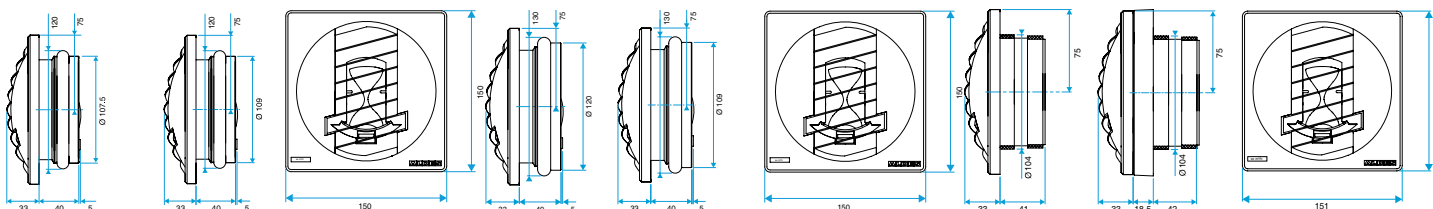

Données générales

Références	Matière de l'isolant	Type de commande	Couleur
11019151	-	Cordelette	Blanc

Bouche d'extraction simple flux autoréglable

11019151 BAP COLOR 20/75 m³/h - Ø 100 mm - Blanc

Données dimensionnelles

Références	H (mm)	L (mm)	Ø raccordement (mm)
11019151	150	33	100

BAP COLOR D116

BAP COLOR D125

BAP COLOR D100

BAP COLOR D0

Données aérauliques

Références	Débit base (m ³ /h)	Débit de pointe (m ³ /h)	Débit nominal (m ³ /h)	Plage de pression (Pa)
11019151	20	75	20/75	50-150