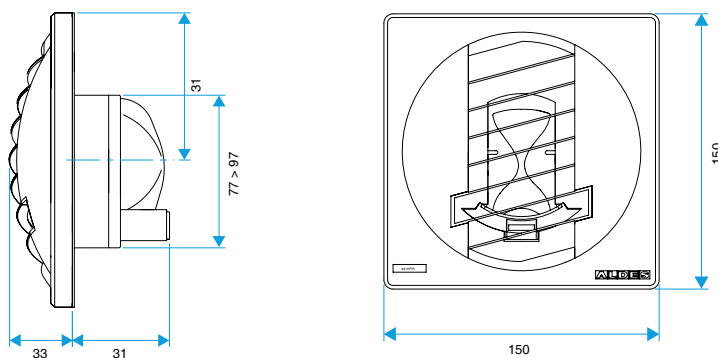

Données générales

Références	Matière de l'isolant	Type de commande	Couleur
11019151	-	Cordelette	Blanc

Bouche d'extraction simple flux autoréglable

11019151 BAP COLOR 20/75 m³/h - Ø 100 mm - Blanc

Données dimensionnelles

Références	H (mm)	L (mm)	Ø raccordement (mm)
11019151	150	33	100

BAP COLOR D116

BAP COLOR D125

BAP COLOR D100

BAP COLOR D0

Données aérauliques

Références	Débit base (m ³ /h)	Débit de pointe (m ³ /h)	Débit nominal (m ³ /h)	Plage de pression (Pa)
11019151	20	75	20/75	50-150