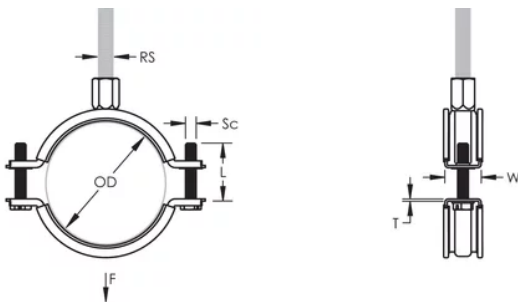

Material: EPDM-SBR Rubber; Stainless Steel 316L (EN 1,4404)

Finish: Poli par électrolyse

Color: Noir

Temperature: -50 à 110-°C

Outer Diameter: 58 – 68 mm

Pipe Size: 2-po

NB/DN: 50

Rod Size: M8;M10

Width: 20-mm

Épaisseur: 1,25-mm

Screw Diameter: M6

Screw Length: 32-mm

Static Load: 700 N

ADDITIONAL PRODUCT DETAILS

L'isolation est en caoutchouc-EPDM.

DIAGRAMS

AVERTISSEMENT

Les produits nVent doivent être installés et utilisés conformément aux consignes figurant dans les fiches d'instructions et les documents de formation des produits nVent. Les fiches d'instructions sont disponibles à l'adresse suivante: www.nvent.com et auprès de votre représentant du service client nVent. Une mauvaise installation, une utilisation incorrecte, une application erronée ou toute autre forme de non-respect scrupuleux des instructions et avertissements de nVent peuvent entraîner un dysfonctionnement du produit, des dommages matériels, des lésions corporelles graves et le décès et/ou annuler votre garantie.