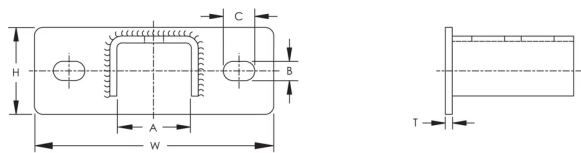

DIAGRAMS

AVERTISSEMENT

Les produits nVent doivent être installés et utilisés conformément aux consignes figurant dans les fiches d'instructions et les documents de formation des produits nVent. Les fiches d'instructions sont disponibles à l'adresse suivante: www.nvent.com et auprès de votre représentant du service client nVent. Une mauvaise installation, une utilisation incorrecte, une application erronée ou toute autre forme de non-respect scrupuleux des instructions et avertissements de nVent peuvent entraîner un dysfonctionnement du produit, des dommages matériels, des lésions corporelles graves et le décès et/ou annuler votre garantie.

Amérique du Nord

+1.800.753.9221

Option 1 – Customer Care

Option 2 – Technical Support

Europe

Netherlands:

+31 800-0200135

France:

+33 800 901 793

Europe

Germany:

800 1890272

Other Countries:

+31 13 5835404