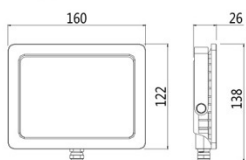

## LED Projecteur Slim 20W 1900lm 6500K

Numéro d'article 141537

BAI Projecteur LED Slim 20W 6500K 1900lm IP65 Noir 120° Câble 0.5m 220-240V Floodlight

La série Led Floodlight Slim de Bailey met fin aux projecteurs encombrants. Parce que le driver LED est intégré dans le module, le boîtier est devenu beaucoup plus petit et plus élégant sans compromettre les performances. Parce que le luminaire est de classe de protection IK08 et IP65, il sait encaisser un coup. Température ambiante: -35 ° C à + 45 ° C. Avec soupape de purge pour maintenir l'étanchéité en cas de surpression.