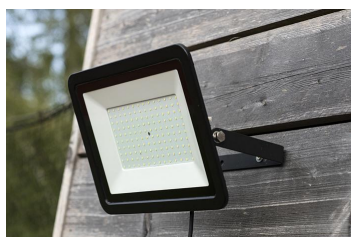

## LED Projecteur Slim 20W 1900lm 6500K

Numéro d'article 141537

BAI Projecteur LED Slim 20W 6500K 1900lm IP65 Noir 120° Câble 0.5m 220-240V Floodlight

La série Led Floodlight Slim de Bailey met fin aux projecteurs encombrants. Parce que le driver LED est intégré dans le module, le boîtier est devenu beaucoup plus petit et plus élégant sans compromettre les performances. Parce que le luminaire est de classe de protection IK08 et IP65, il sait encaisser un coup. Température ambiante: -35 ° C à + 45 ° C. Avec soupape de purge pour maintenir l'étanchéité en cas de surpression.

### Attributs de Classification Générale

Groupe ETIM	Luminaires
Classe ETIM	Projecteur
Code produit	141537
Marque	Bailey
Nom série de produits	LED Floodlight
Type de produit	Slim