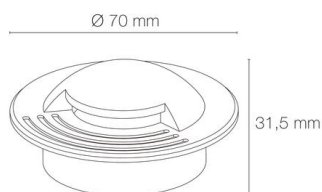

## ZEPH 1 - 24 défecteur simple bronze 3000K 2W

- Couleur visible du produit : bronze
- Forme collerette : défecteur simple, réglabilité : fixe
- Matériau : corps en aluminium/collerette et visserie inox 316L
- Puissance : 2W
- Couleur de la lumière/température(s) de couleur : blanc 3000K
- Indice de rendu des couleurs : >80, SDCM5
- Angle de faisceau/optique : asymétrique , verre transparent/nid d'abeille basse luminance
- Classe de protection : III, tension 24VDC
- Indice de protection : IP67
- Indice de protection contre les chocs : IK08
- Précâblage : câblé de 0,5m avec connectiques rapides IP68 Plug & Play mâle et femelle HO5RN-F 2x1mm<sup>2</sup>
- Résistance environnement : peinture résistante aux brouillards salins 1000h, traitement de la collerette par passivation, corps traité anticorrosion
- Dimmable : Non
- Durée de vie en heures : 30000, durée de vie nominale L70 / B10 à 25 °C
- Températures de fonctionnement : -20°C/+40°C
- Diamètre de découpe indiqué pour installation sans pot d'encastrement.

IP67

encastre  
ment  
Ø55mm

Note éne  
rgétique :  
E

IK08

110 mm